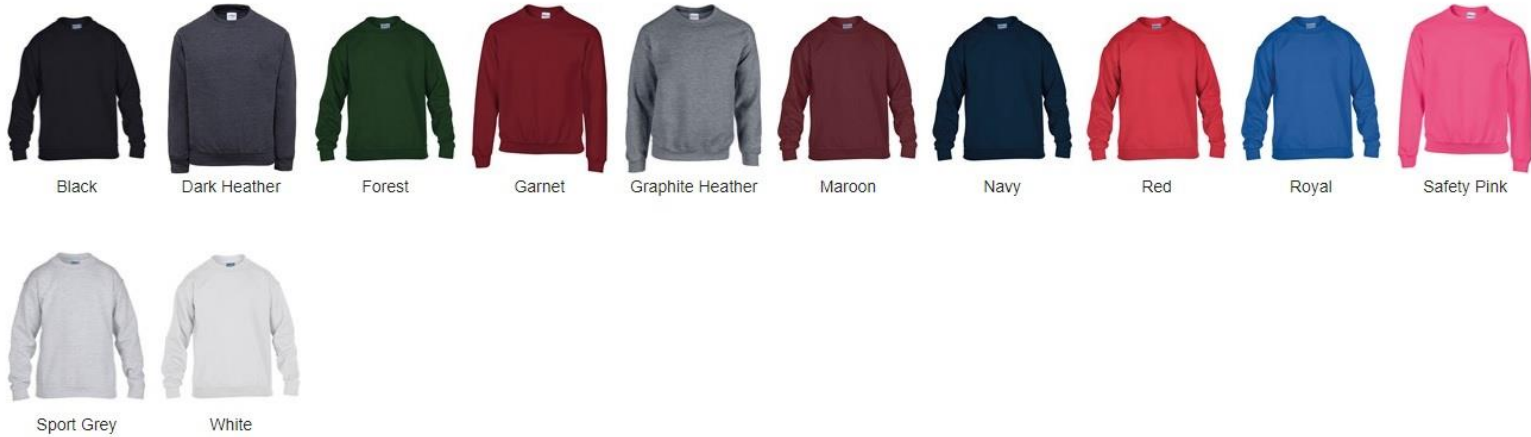

Sweaters GD56B trui zonder capuchon kinderen 25,- euro

Maat kinderen	XS 104-116	S 116-128	M 128-140	L 140-152	XL 152-164

Kleuren Sweater kids: